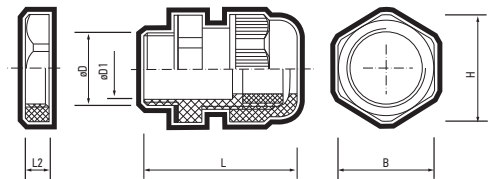

ТЕМПЕРАТУРНЫЙ ДИАПАЗОН

рабочий диапазон от -40 °С до +80 °С